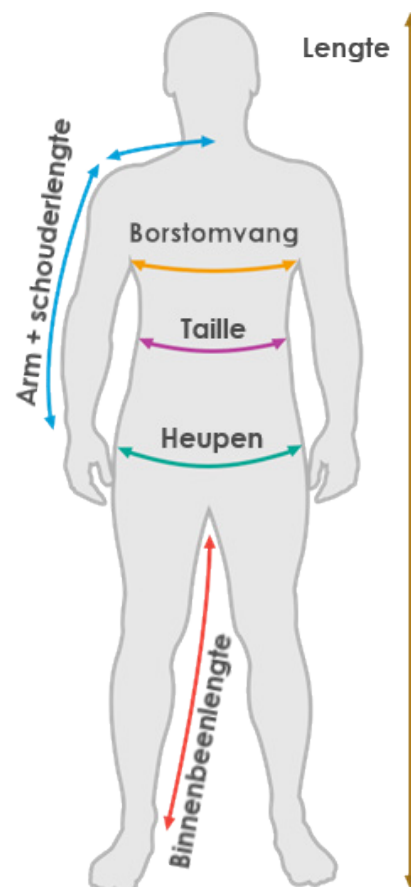

#### Taille

Meet op het smalste deel van de taille en houdt het meetlint horizontaal.

#### Heup

Meet het breedste punt van de heupen en houdt het meetlint horizontaal.

#### Armlengte

Meet recht vanuit de punt van de schouder naar de pols. Houdt de arm in een ontspannen positie.

#### Inseam (binnenbeenlengte)

Meet van de boven/binnenkant van de dij naar de onderkant van de enkel, terwijl de benen recht staan.